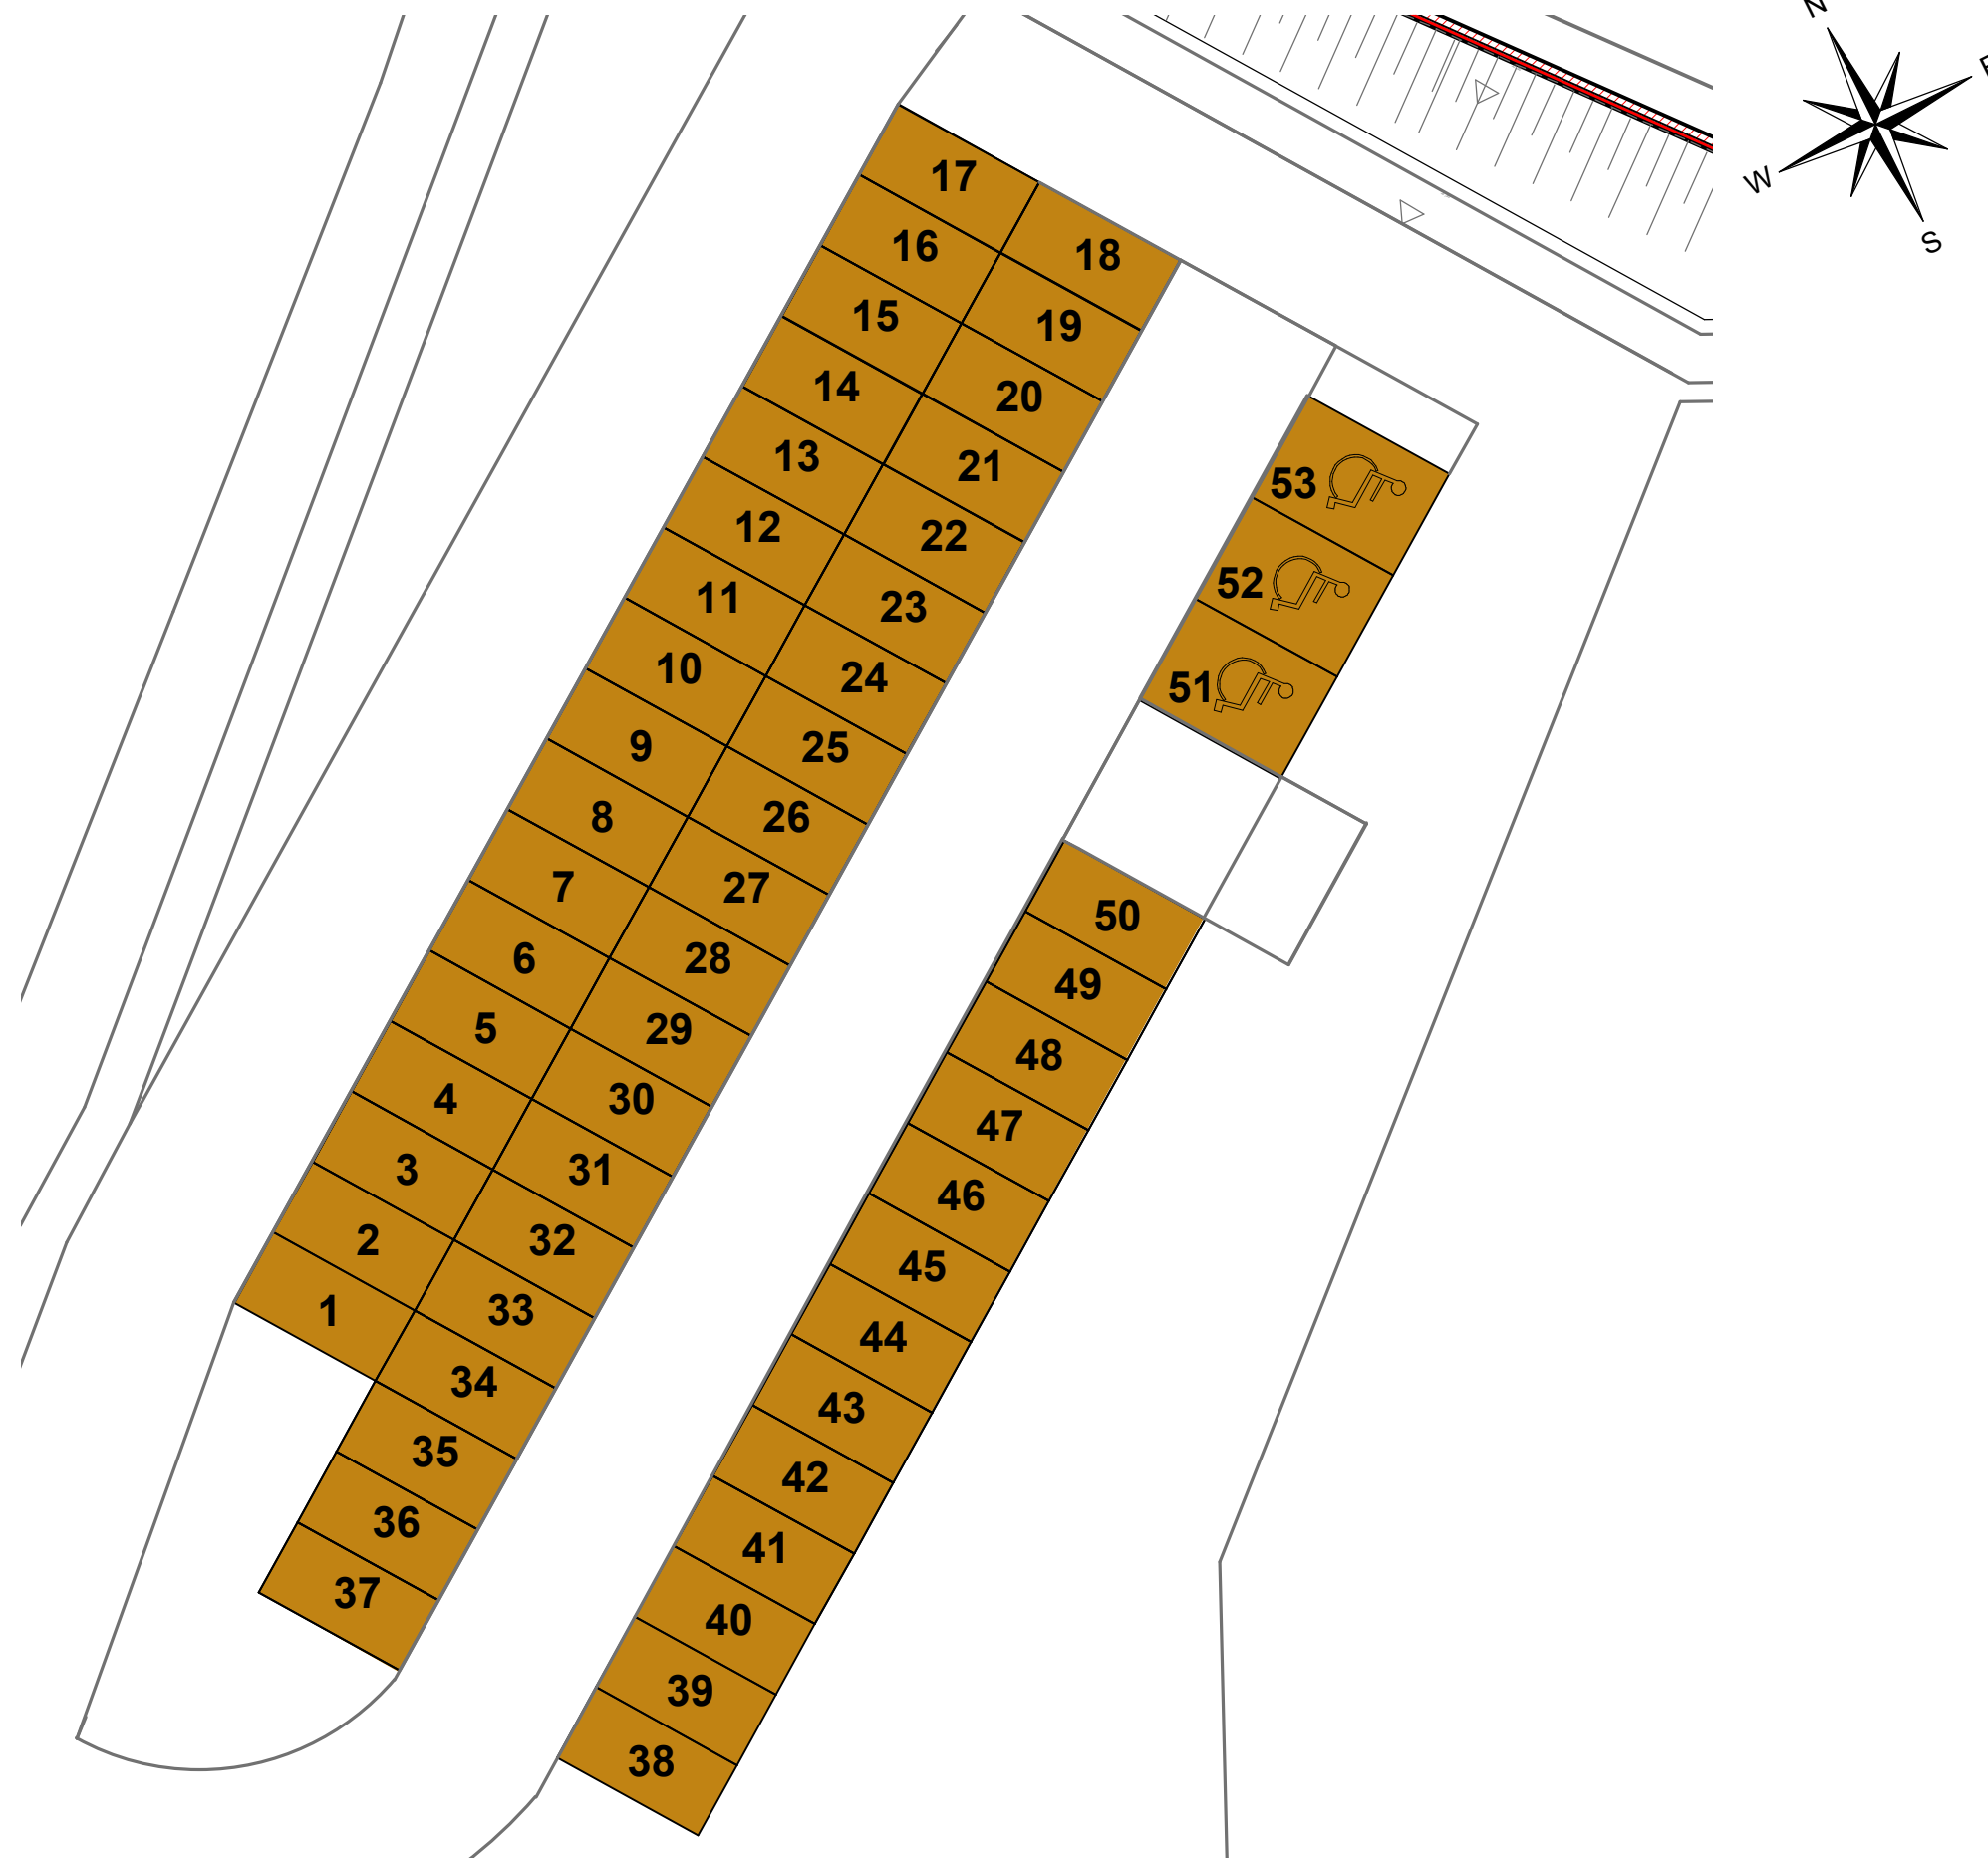

## MIEJSCA POSTOJOWE NA TERENIE OSIEDLA

## MIEJSCA POSTOJOWE NA TERENIE OSIEDLA

LOKALIZACJA MIEJSC POSTOJOWYCH

WYMIARY MIEJSCA POSTOJOWEGO

**2,5 x 5 m**

WYMIARY MIEJSCA POSTOJOWEGO  
DLA OSOBY NIEPEŁNOSPRAWNEJ

**3,6 x 5 m**

Adres inwestycji:  
ul. Waryńskiego  
28-100 Busko-Zdrój