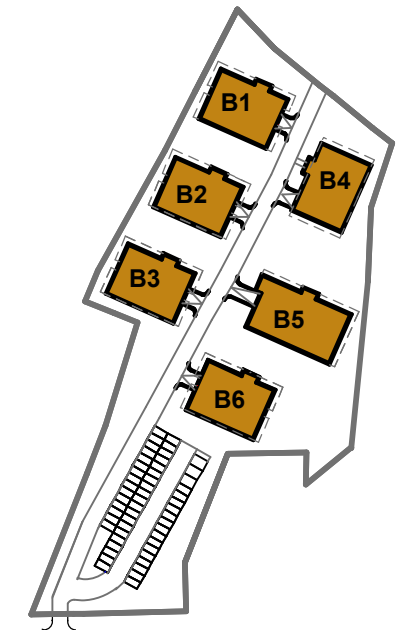

## MIEJSCA POSTOJOWE NA TERENIE OSIEDLA

## MIEJSCA POSTOJOWE NA TERENIE OSIEDLA

LOKALIZACJA MIEJSC POSTOJOWYCH

WYMIARY MIEJSCA POSTOJOWEGO

**2,5 x 5 m**

WYMIARY MIEJSCA POSTOJOWEGO  
DLA OSOBY NIEPEŁNOSPRAWNEJ

**3,6 x 5 m**

Adres inwestycji:  
ul. Waryńskiego  
28-100 Busko-Zdrój